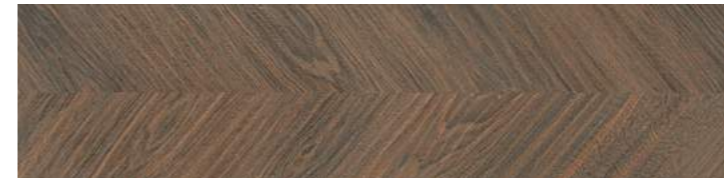

G5 V4 **id slim**™
LM VERNON NOTCH ROBLE ABS 30X120 R 7MM
FE2065N25
29,5X119,5 | 11 13/16"X47 1/4"