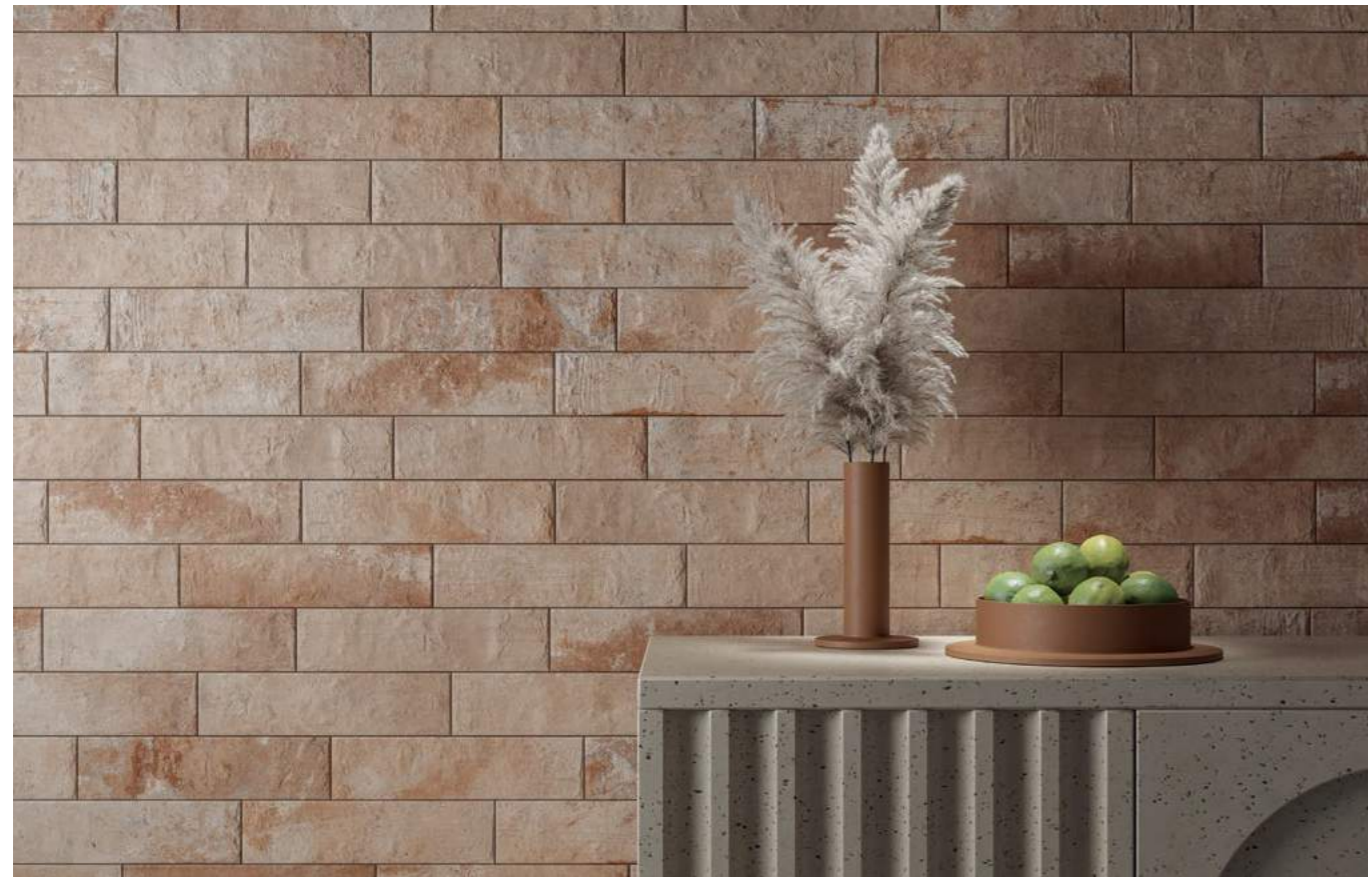

Brick

Porcelanato Plus
Plus Porcelain | Porcelanato Plus

PRODUTO BOLD | Junta Mínima de 3,0 mm
BOLD EDGES | Minimum Joint of 3,0 mm
PRODUCT BOLD | Junta Mínima de 3,0 mm

PP BRICK LANE COTTO MT 7,5X30