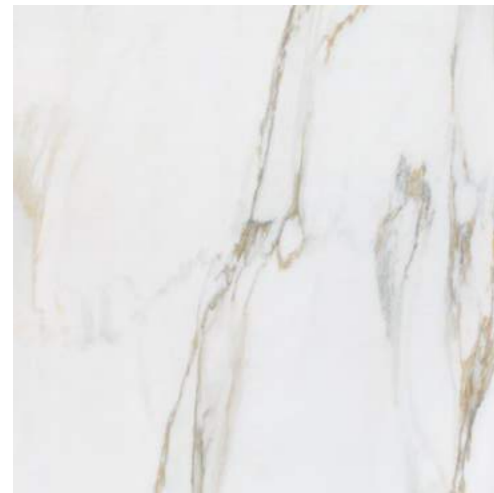

60X120 | PRODUTO RETIFICADO | Junta Mínima de 1,0 mm
RECTIFIED PRODUCT | Minimum Joint of 1,0 mm
PRODUCTO RECTIFICADO | Junta Mínima de 1,0 mm

90X90 | PRODUTO RETIFICADO | Junta Mínima de 1,0 mm
RECTIFIED PRODUCT | Minimum Joint of 1,0 mm
PRODUCTO RECTIFICADO | Junta Mínima de 1,0 mm

G5 v3 id slim
LM CALACATA GOLD POL 90X90 R 7MM
ROC04CZ0003
89,5X89,5 | 35 7/16"X35 7/16"

G5 v3 id slim
LM CALACATA GOLD MT 90X90 R 7MM
ROC04DI0001
89,5X89,5 | 35 7/16"X35 7/16"