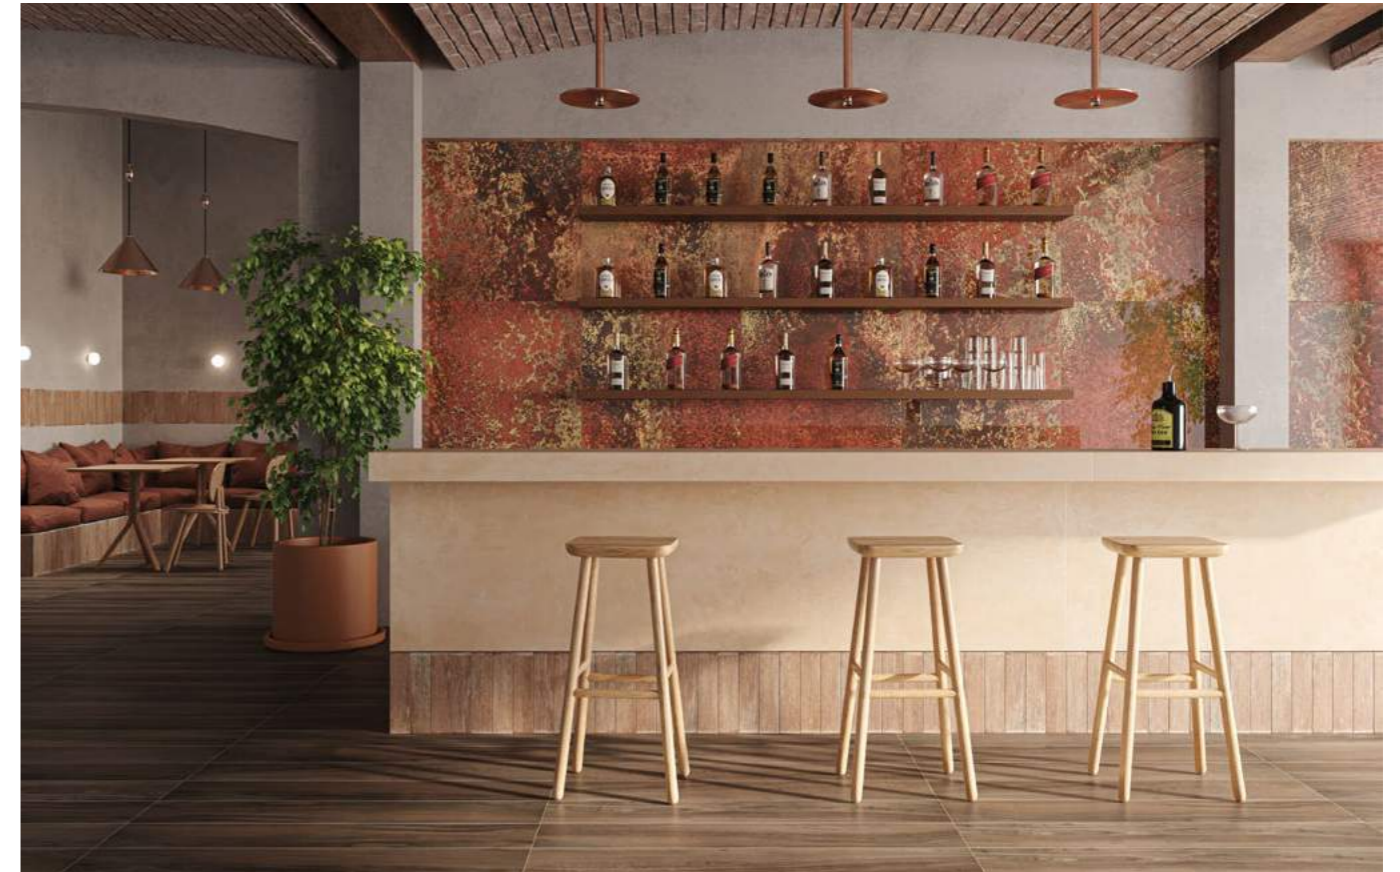

LM RED STONE POL 90X90 R 7MM