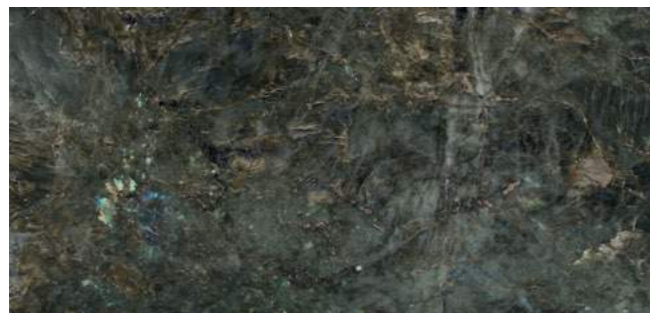

LM SAINT TROPEZ MC 120X250 R
FHW02HS21
119,5X250 | 47 3/64"X98 27/64"

Savana

Porcelanato Esmaltado
Glazed Porcelain | Porcelanato Esmaltado

PRODUTO RETIFICADO | Junta Mínima de 1,0 mm
RECTIFIED PRODUCT | Minimum Joint of 1,0 mm
PRODUCTO RECTIFICADO | Junta Mínima de 1,0 mm