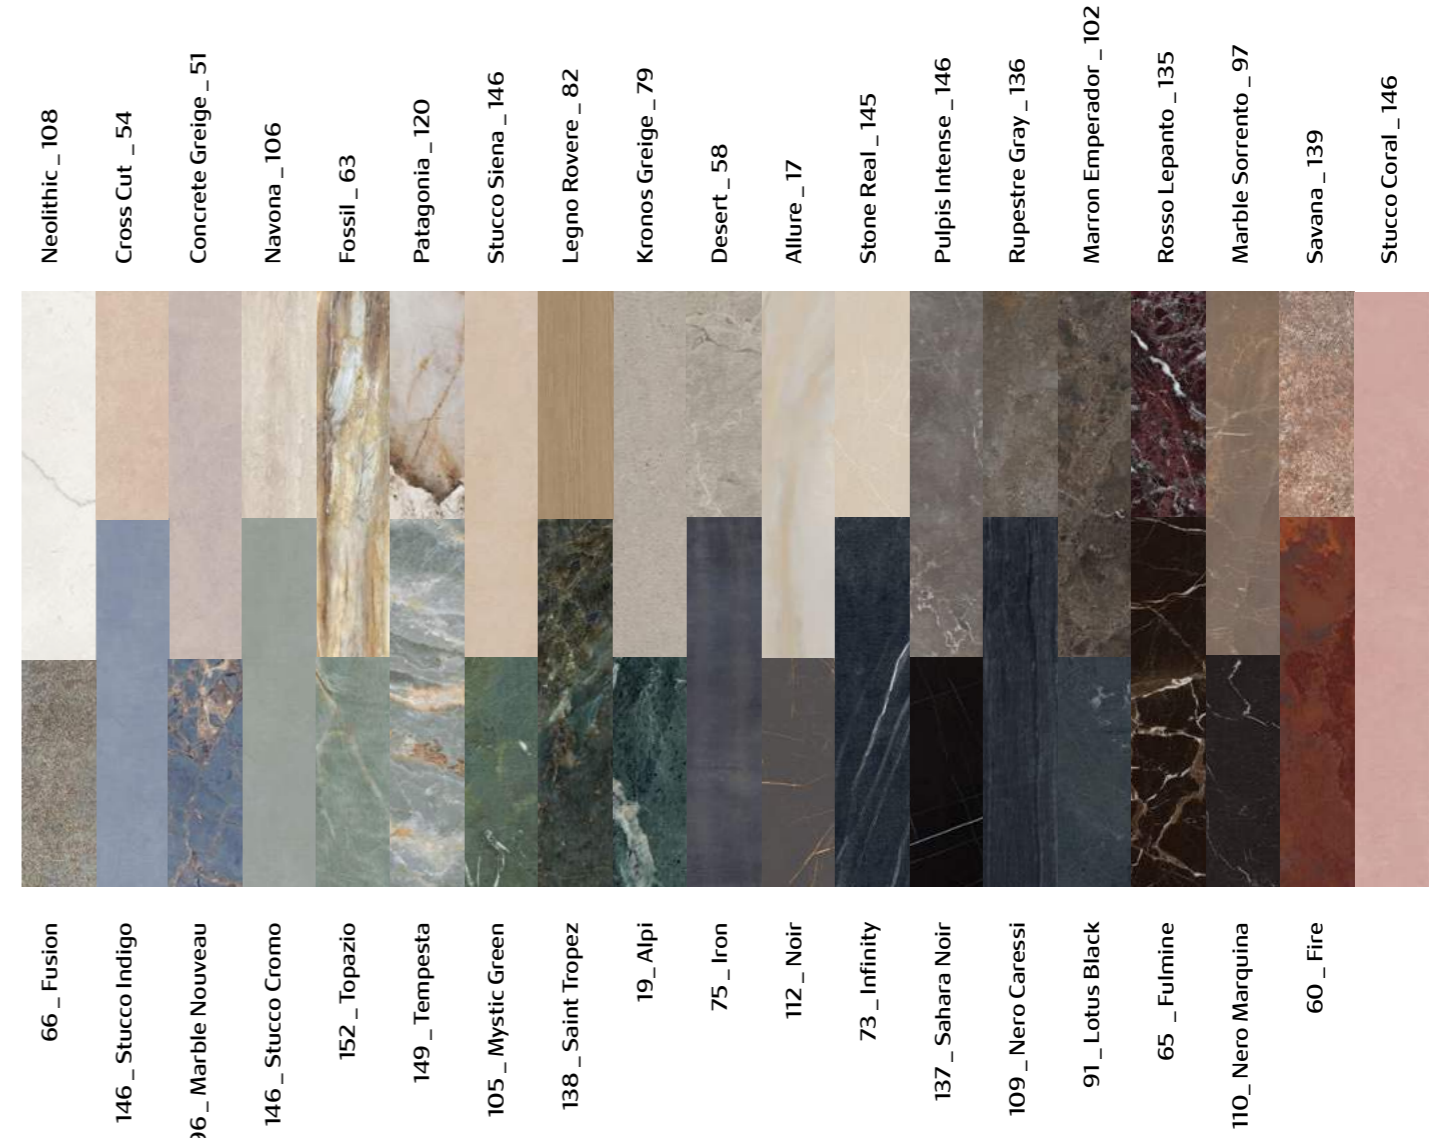

MINERAL

24	Arcano
46	Capolavoro
66	Fusion
98	Marea
108	Neolithic
120	Patagonia
123	Petram
139	Savana

Impressão com minerais nobres.
Estampa e textura surpreendentes.

DO
ESSENCIAL
AO
SURPREENDENTE

From the essential to the surprising.
De lo esencial a lo sorprendente.

LANÇAMENTOS
2024

NOVOS SuperFormatos

NEW SuperSizes / NUEVOS SuperFormatos

Conheça os lançamentos
2024 e as séries que ganharam
complementos de linha:

Absolute

Porcelanato Esmaltado
Glazed Porcelain | Porcelanato Esmaltado