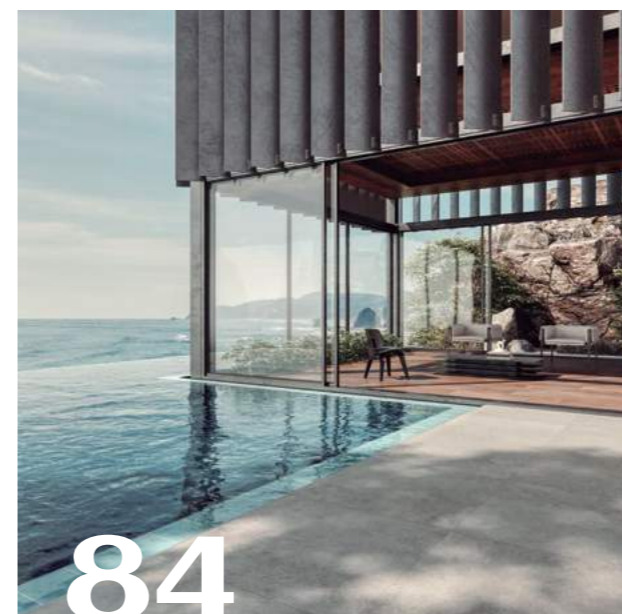

De la "obra de arte" italiana. La nueva serie Capolavoro trae la textura natural del travertino en SuperFormatos de 120x250 y 120x120. Es la elección perfecta.

46

A best-seller Limestone

Uma das séries campeã de vendas no canal Select ganha novos formatos: 60x120 e 90x90.

The best-seller: Limestone line. One of the best-selling series on the Select channel gains new formats: 60x120 and 90x90.

El best-seller Limestone. Una de las series más vendidas del canal Select gana nuevos formatos: 60x120 y 90x90.