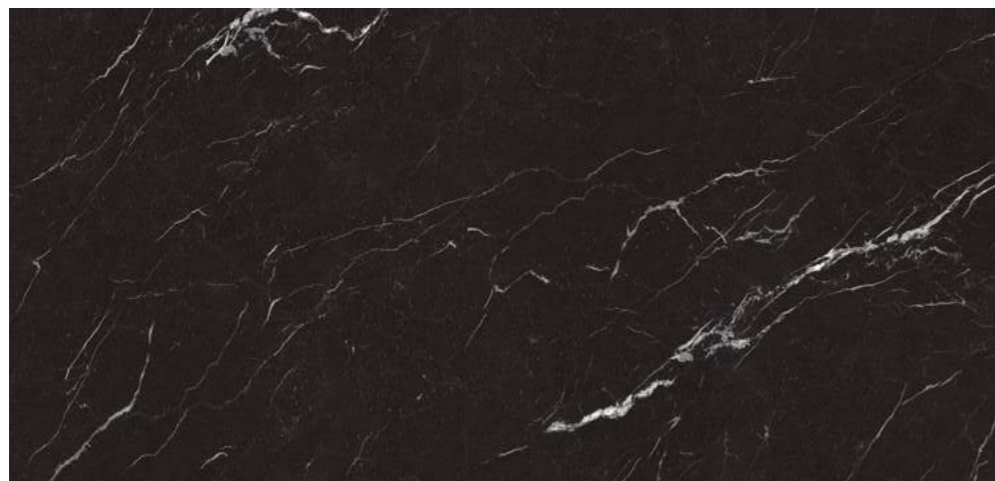

G3 V2 id
LM NERO MARQUINA MC 120X250 R
ROC04230006
119,5X250 | 47 1/4"x98 27/64"

Nilo

Revestimento para Parede
Wall Tiles | Revestimiento para Pared

PRODUTO RETIFICADO | Junta Mínima de 1,0 mm
RECTIFIED PRODUCT | Minimum Joint of 1,0 mm
PRODUCTO RECTIFICADO | Junta Mínima de 1,0 mm