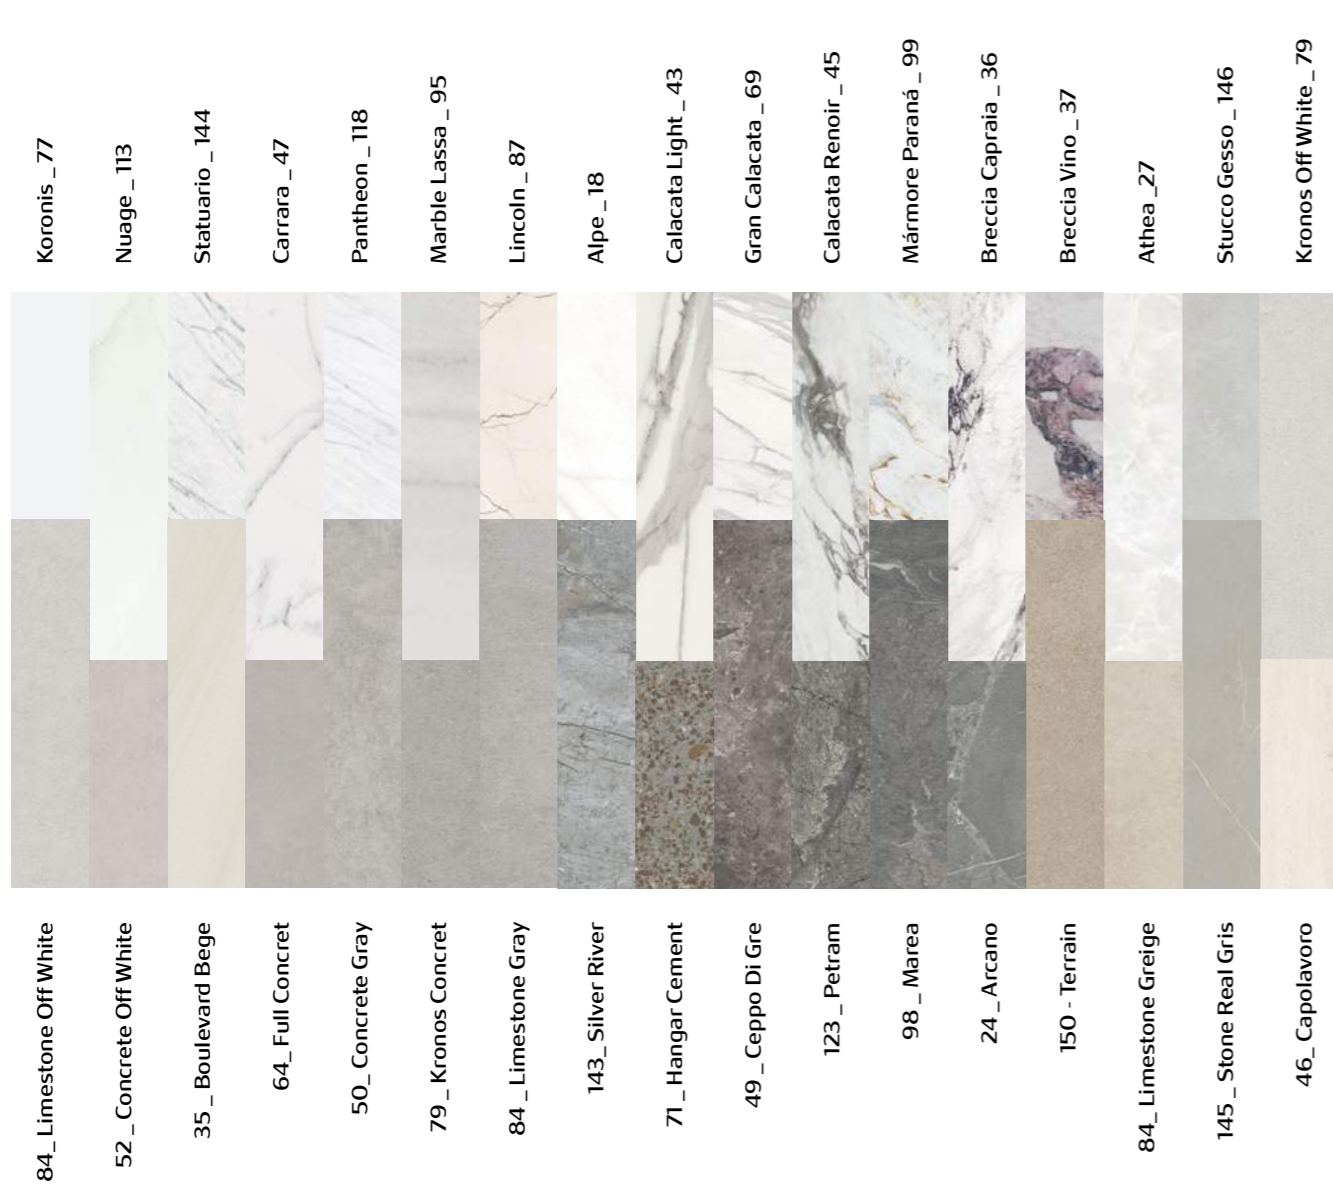

DO
ESSENCIAL
AO
SURPREENDENTE

From the essential to the surprising.
De lo esencial a lo sorprendente.

LANÇAMENTOS
2024

NOVOS SuperFormatos

NEW SuperSizes / NUEVOS SuperFormatos

Conheça os lançamentos
2024 e as séries que ganharam
complementos de linha: