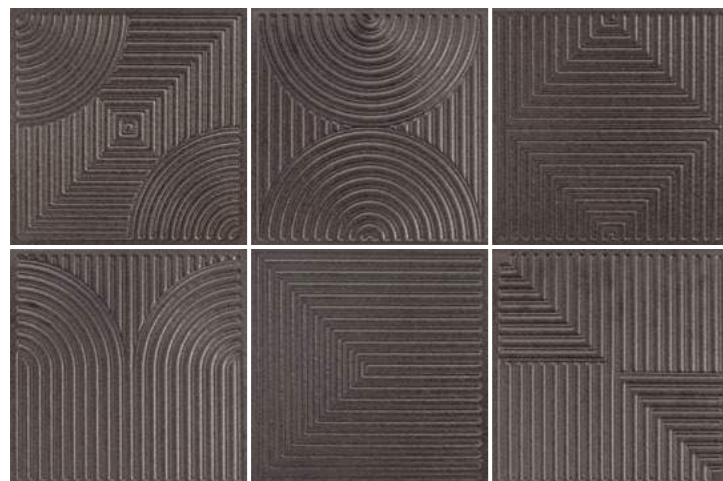

G3 V2
PT LUTHIER METALLIC 30X30 R
FIF02FX02
29,4X29,4 | 11 37/64"X11 37/64"

Madero

Porcelanato Esmaltado
Glazed Porcelain | Porcelanato Esmaltado

PRODUTO RETIFICADO | Junta Mínima de 1,0 mm
RECTIFIED PRODUCT | Minimum Joint of 1,0 mm
PRODUCTO RECTIFICADO | Junta Mínima de 1,0 mm