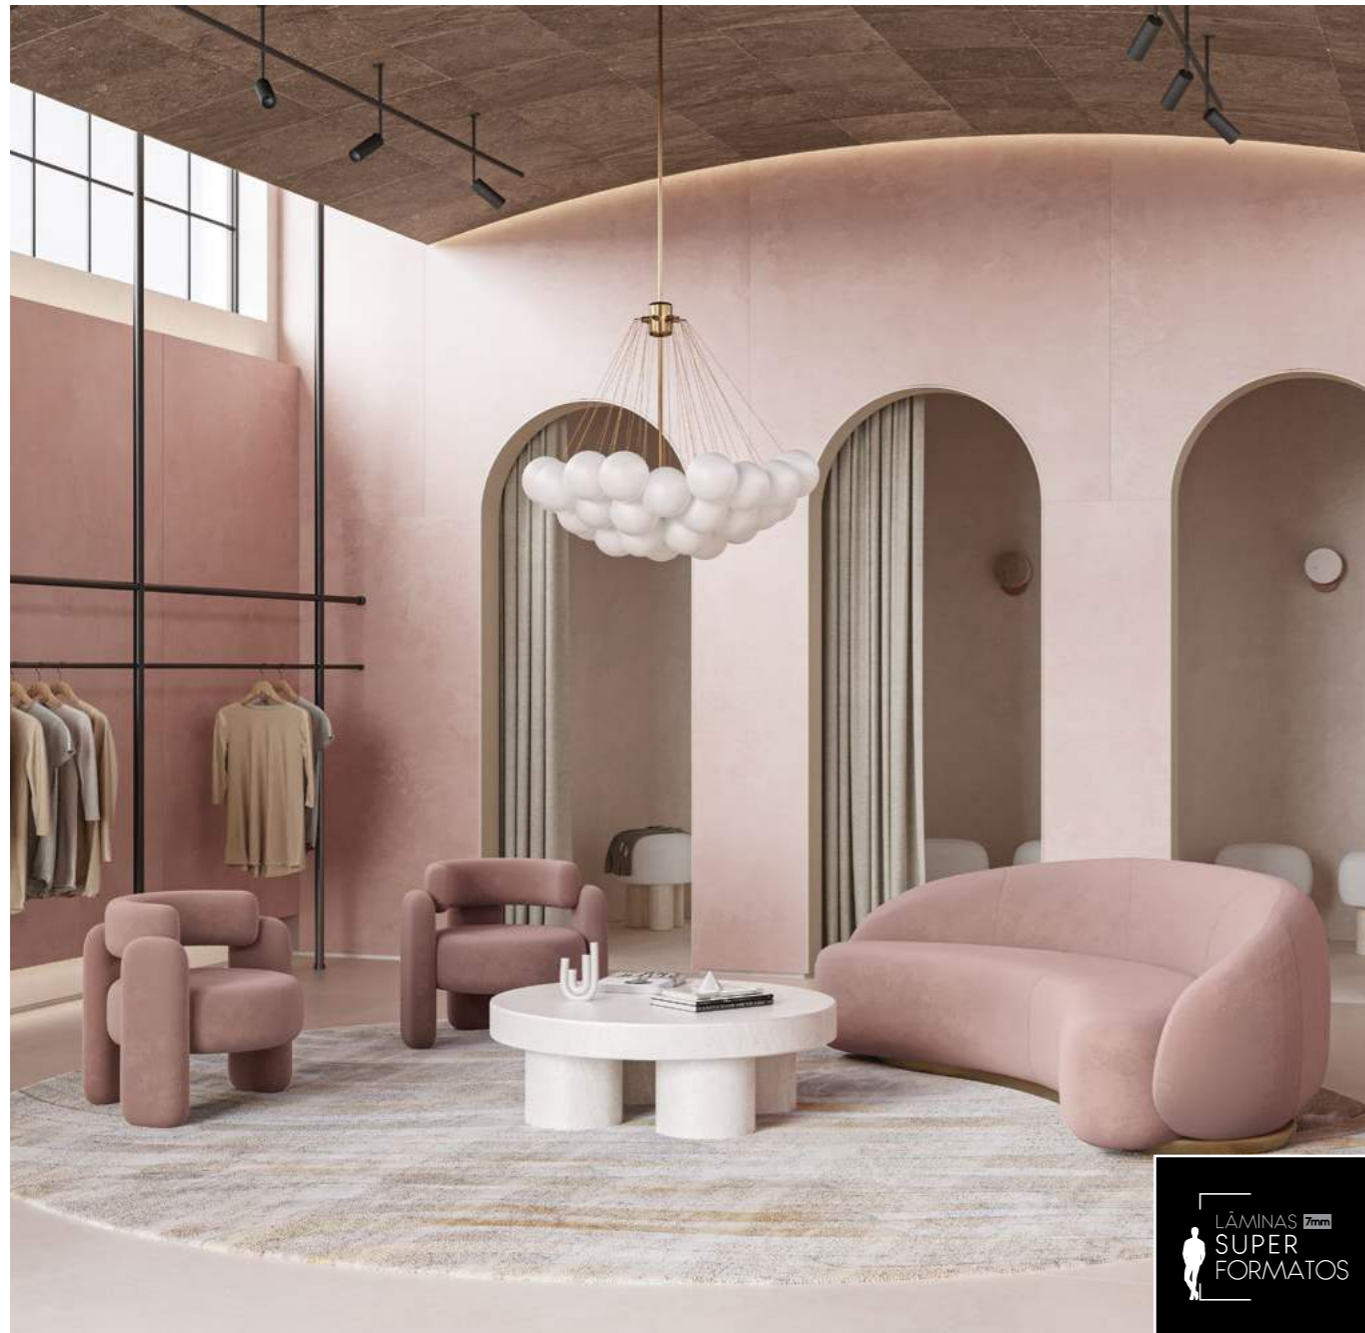

Stucco

Porcelanato Esmaltado
Glazed Porcelain | Porcelanato Esmaltado

**SEL
ECT**

Roca

LM STUCCO CORAL MT 120X120 R | LM STUCCO CORAL MT 120X250 R

PRODUTO RETIFICADO | Junta Mínima de 1,0 mm
RECTIFIED PRODUCT | Minimum Joint of 1,0 mm
PRODUCTO RECTIFICADO | Junta Mínima de 1,0 mm

120X250 | PRODUTO RETIFICADO | Junta Mínima de 2,0 mm
RECTIFIED PRODUCT | Minimum Joint of 2,0 mm
PRODUCTO RECTIFICADO | Junta Mínima de 2,0 mm

LM STUCCO GESSO MT 120X120 R
ROC04D00037
119,5X119,5 | 47 1/4"X47 1/4"