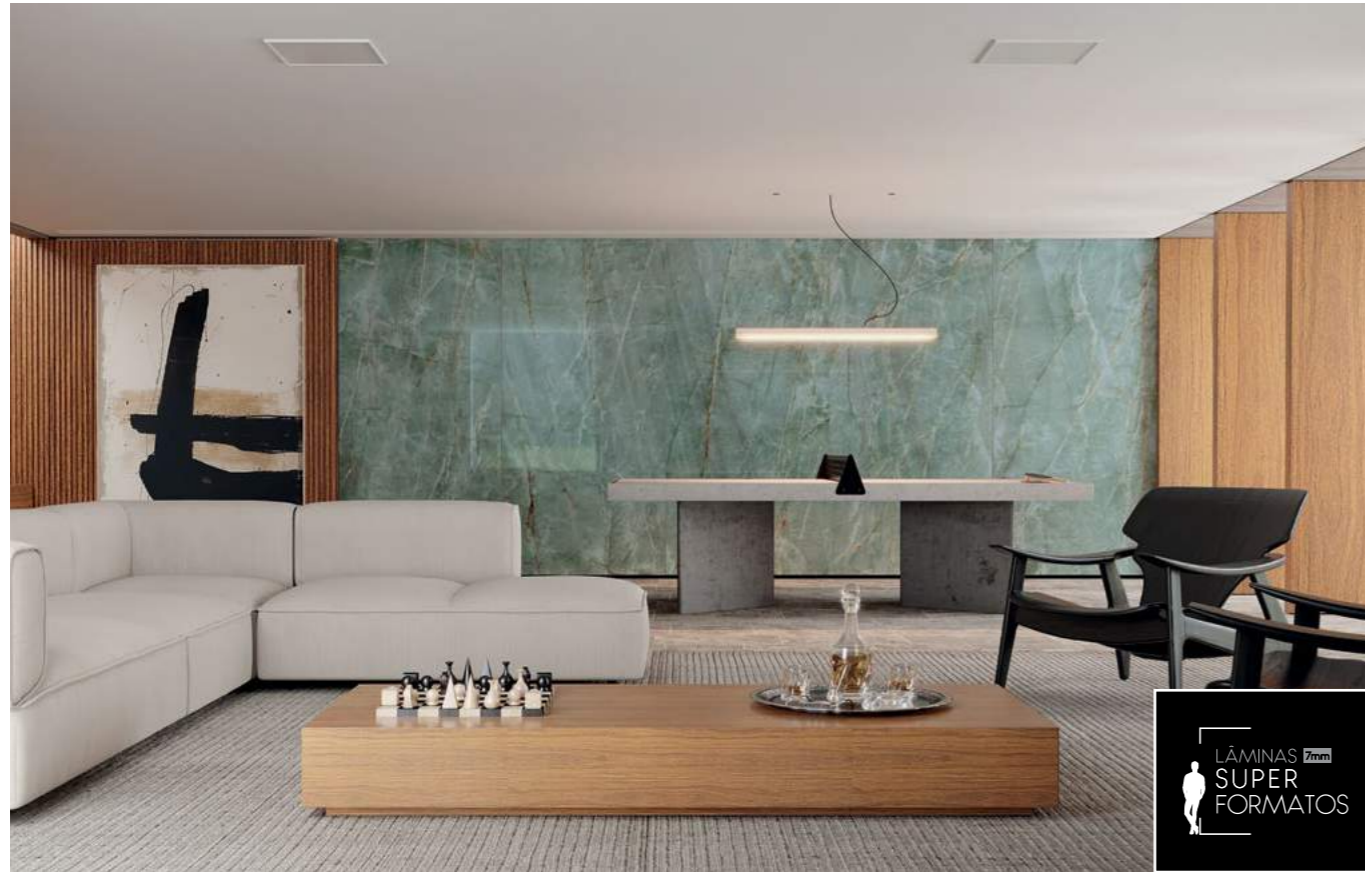

Topazio

Porcelanato Esmaltado

Glazed Porcelain | Porcelanato Esmaltado

Porcelanato Esmaltado Polido

Glazed Polished Porcelain | Porcelanato Esmaltado Pulido

**SEL
ECT**

Roca

PRODUTO RETIFICADO | Junta Mínima de 1,0 mm

RECTIFIED PRODUCT | Minimum Joint of 1,0 mm

PRODUCTO RECTIFICADO | Junta Mínima de 1,0 mm

119,5X250 | PRODUTO RETIFICADO | Junta Mínima de 2,0 mm

RECTIFIED PRODUCT | Minimum Joint of 2,0 mm

PRODUCTO RECTIFICADO | Junta Mínima de 2,0 mm

LM TOPAZIO MT 120X120 RET