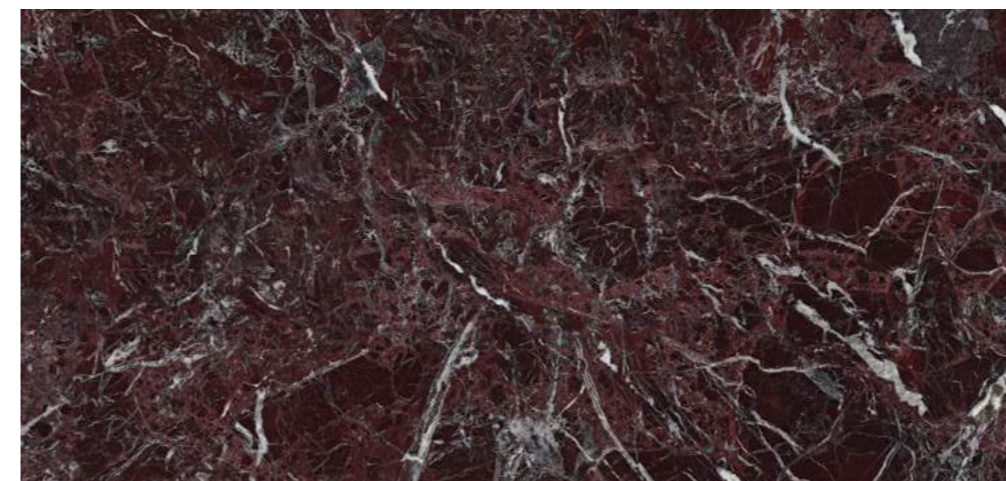

G4 V4
LM ROSSO LEPANTO MC 120X250 R
FIC00MRRJ
119,5X250 | 47 3/64" X 98 27/64"