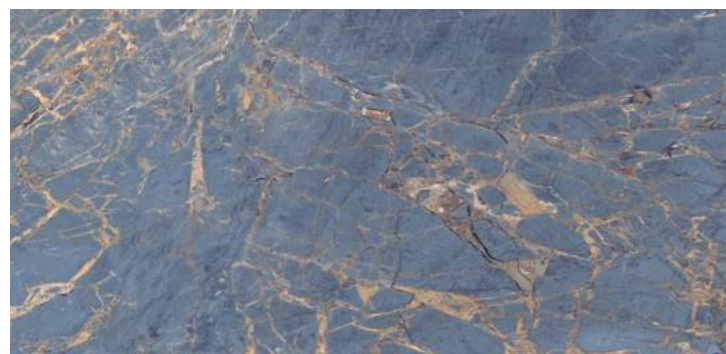

G3 V3 id
LM MARBLE NOUVEAU MC 120X250 R
F3701HS15
119,5X119,5 | 47 3/64"X98 27/64"