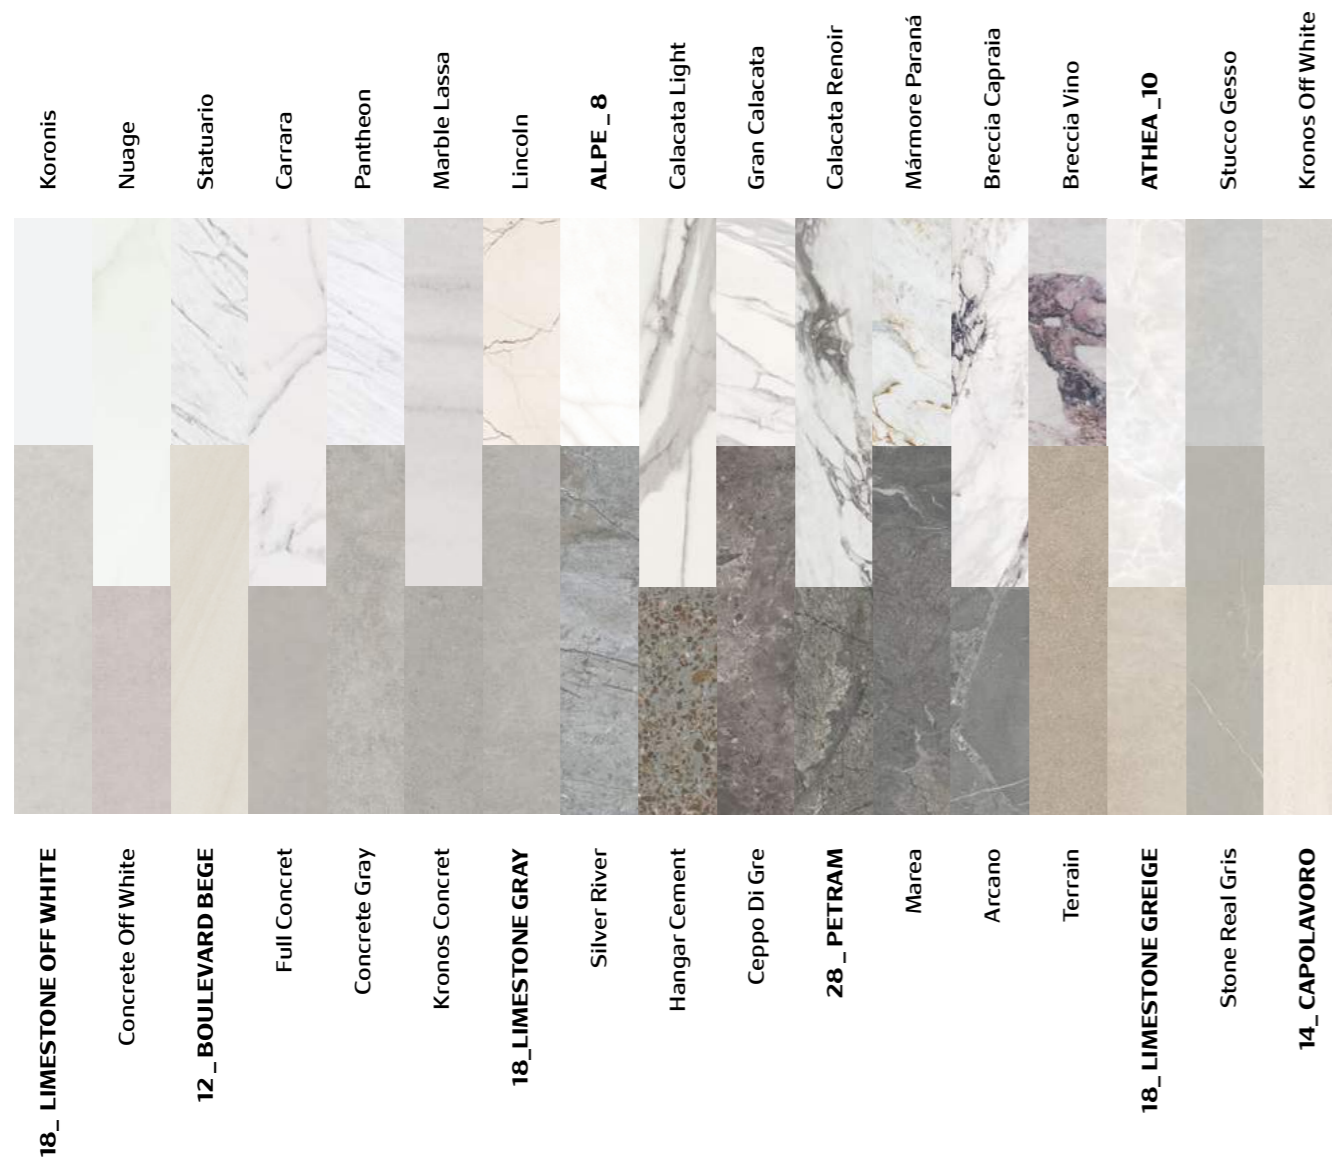

DO
ESSENCIAL
AO
SURPREENDENTE

From the essential to the surprising.
De lo esencial a lo sorprendente.

LANÇAMENTOS
2024

NOVOS SuperFormatos

NEW SuperSizes / NUEVOS SuperFormatos

Conheça os lançamentos
2024 e as séries que ganharam
complementos de linha: