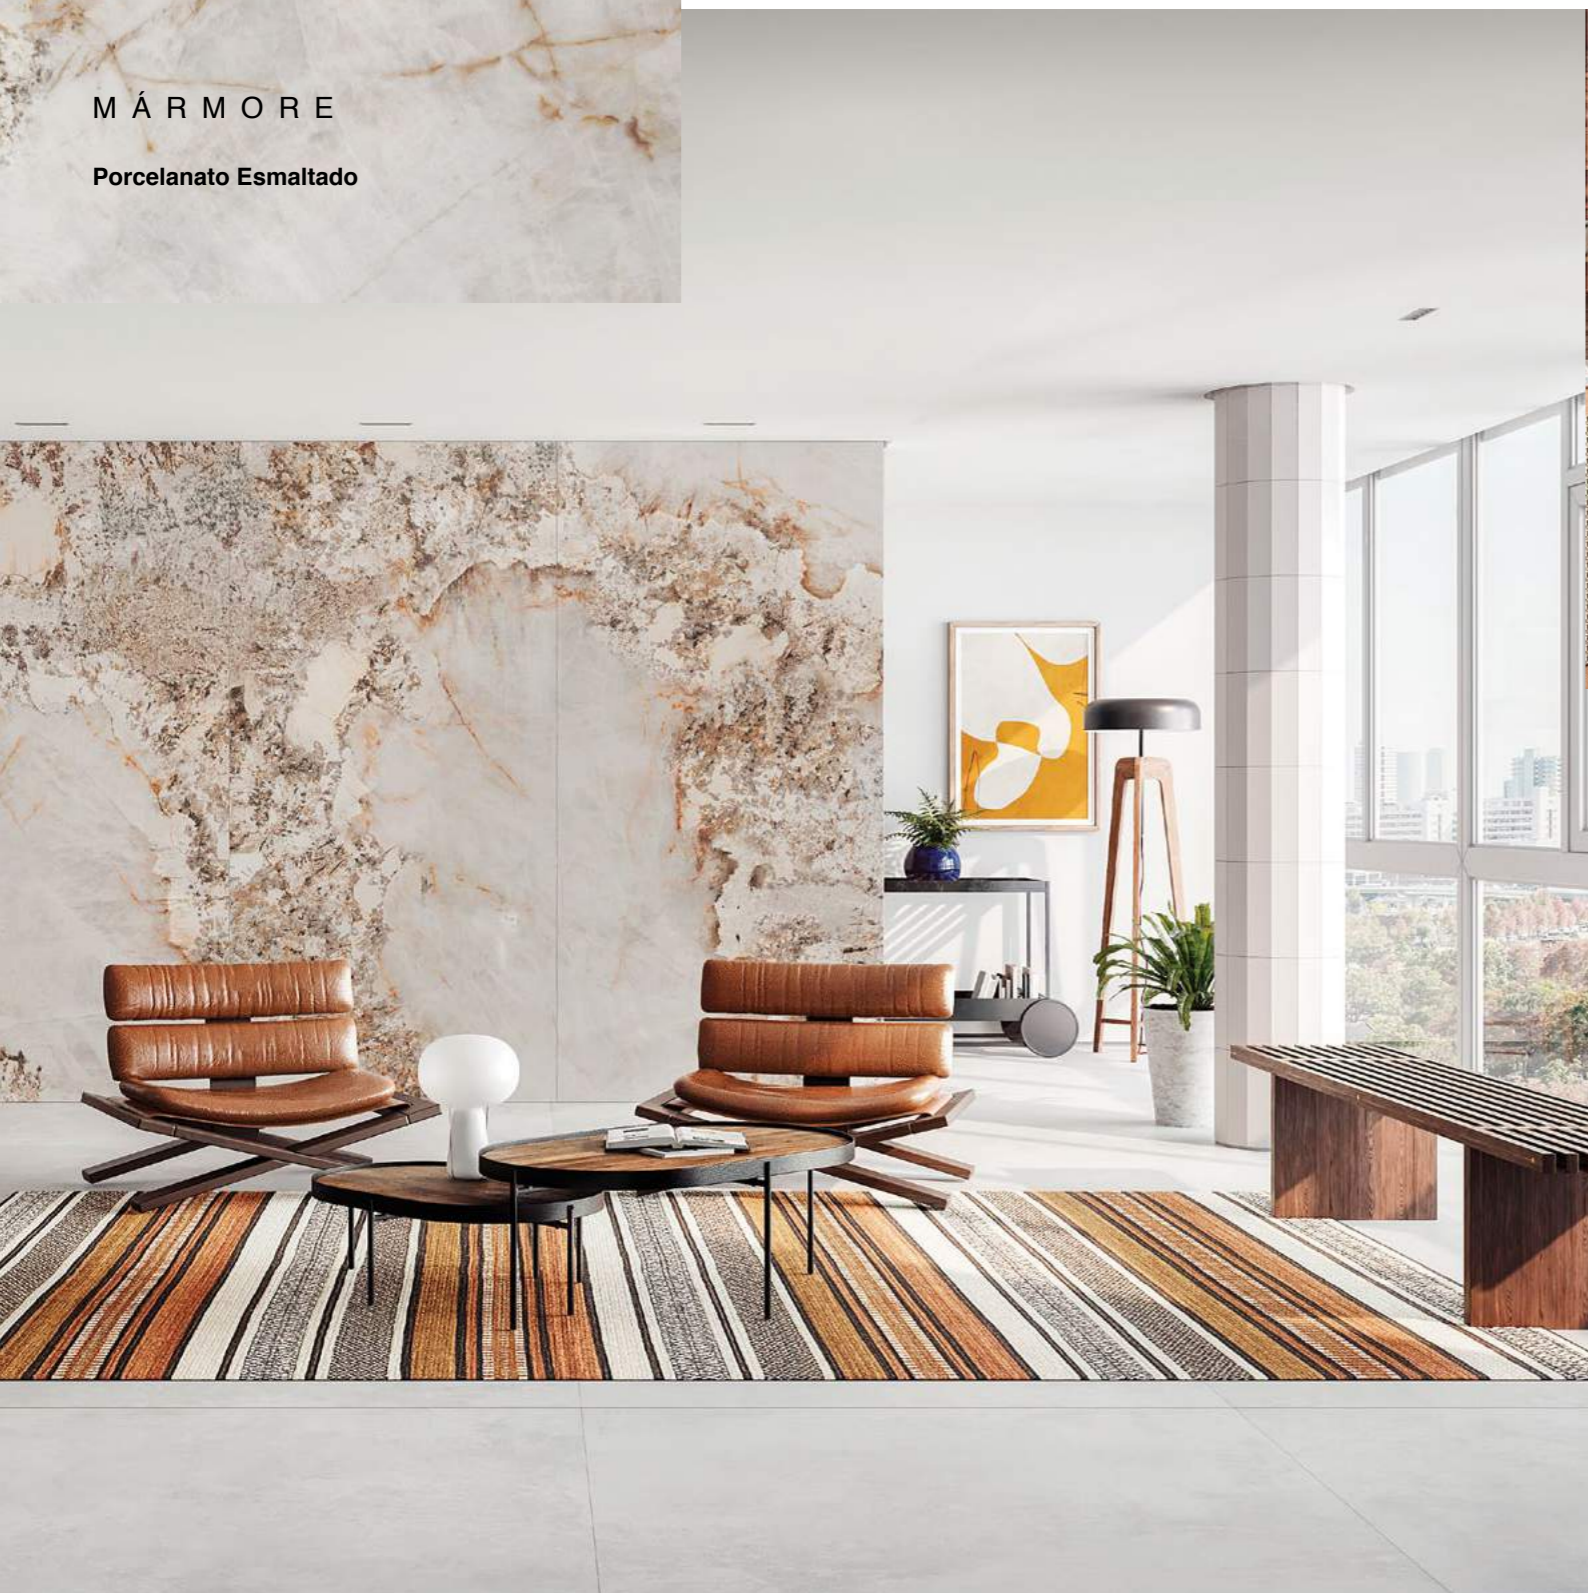

PATAGONIA

MÁRMORE

Porcelanato Esmaltado

A Série Patagônia foi inspirada no Quartzito Patagônia, rocha exótica originária do Brasil que possui em uma mesma placa blocos de cristais translúcidos, áreas brancas, pequenos veios dourados e pontos pretos. É um dos quartzitos mais cenográficos e particulares existentes na natureza, com efeitos gráficos extraordinários. Com superfície mate e impressão em altíssima definição, o destaque está na tecnologia Mineral Lab que cria relevos com efeitos surpreendentes a partir da fusão de minerais nobres, aplicados milimetricamente sobre os veios. A naturalidade da rocha é reforçada pelo SuperFormato 120X250cm das placas que podem ser aplicadas em pisos ou paredes, inclusive em áreas internas molhadas, com juntas quase imperceptíveis. Além disso pode revestir tampos, bancadas ou elementos de arquitetura como lareiras e painéis.

The Patagonia Series was inspired by Patagonia Quartzite, an exotic rock originating in Brazil that has blocks of translucent crystals, white areas, small golden veins, and black dots on the same plate. It is one of the most scenic and particular quartzites in nature, with extraordinary graphic effects. With a matte surface and very high-definition printing, the highlight is the Mineral Lab technology that creates reliefs with surprising effects from the fusion of noble minerals, applied to the millimeter on the veins. The naturalness of the rock is reinforced by the 120X250cm SuperSizes tile that can be applied to floors or walls, including in wet internal areas, with almost imperceptible joints. You can also cover tops, countertops, or architectural elements such as fireplaces and panels.

La Serie Patagonia se inspiró en la Cuarcita Patagonia, una roca exótica originaria de Brasil que presenta bloques de cristales translúcidos, zonas blancas, pequeñas vetas doradas y puntos negros en una misma placa. Es una de las cuarcitas más paisajísticas y particulares de la naturaleza, con extraordinarios efectos gráficos. Con una superficie mate y una impresión de muy alta definición, destaca la tecnología Mineral Lab que crea relieves con efectos sorprendentes a partir de la fusión de minerales nobres, aplicada al milímetro sobre las vetas. La naturalidad de la roca se ve reforzada por la losa SuperFormatos de 120X250cm que se puede aplicar en suelos o paredes, incluso en zonas internas húmedas, con juntas casi imperceptibles. También puedes revestir encimeras, encimeras o elementos arquitectónicos como chimeneas y paneles para proyectos atemporales y duraderos.

LANÇAMENTO
2024