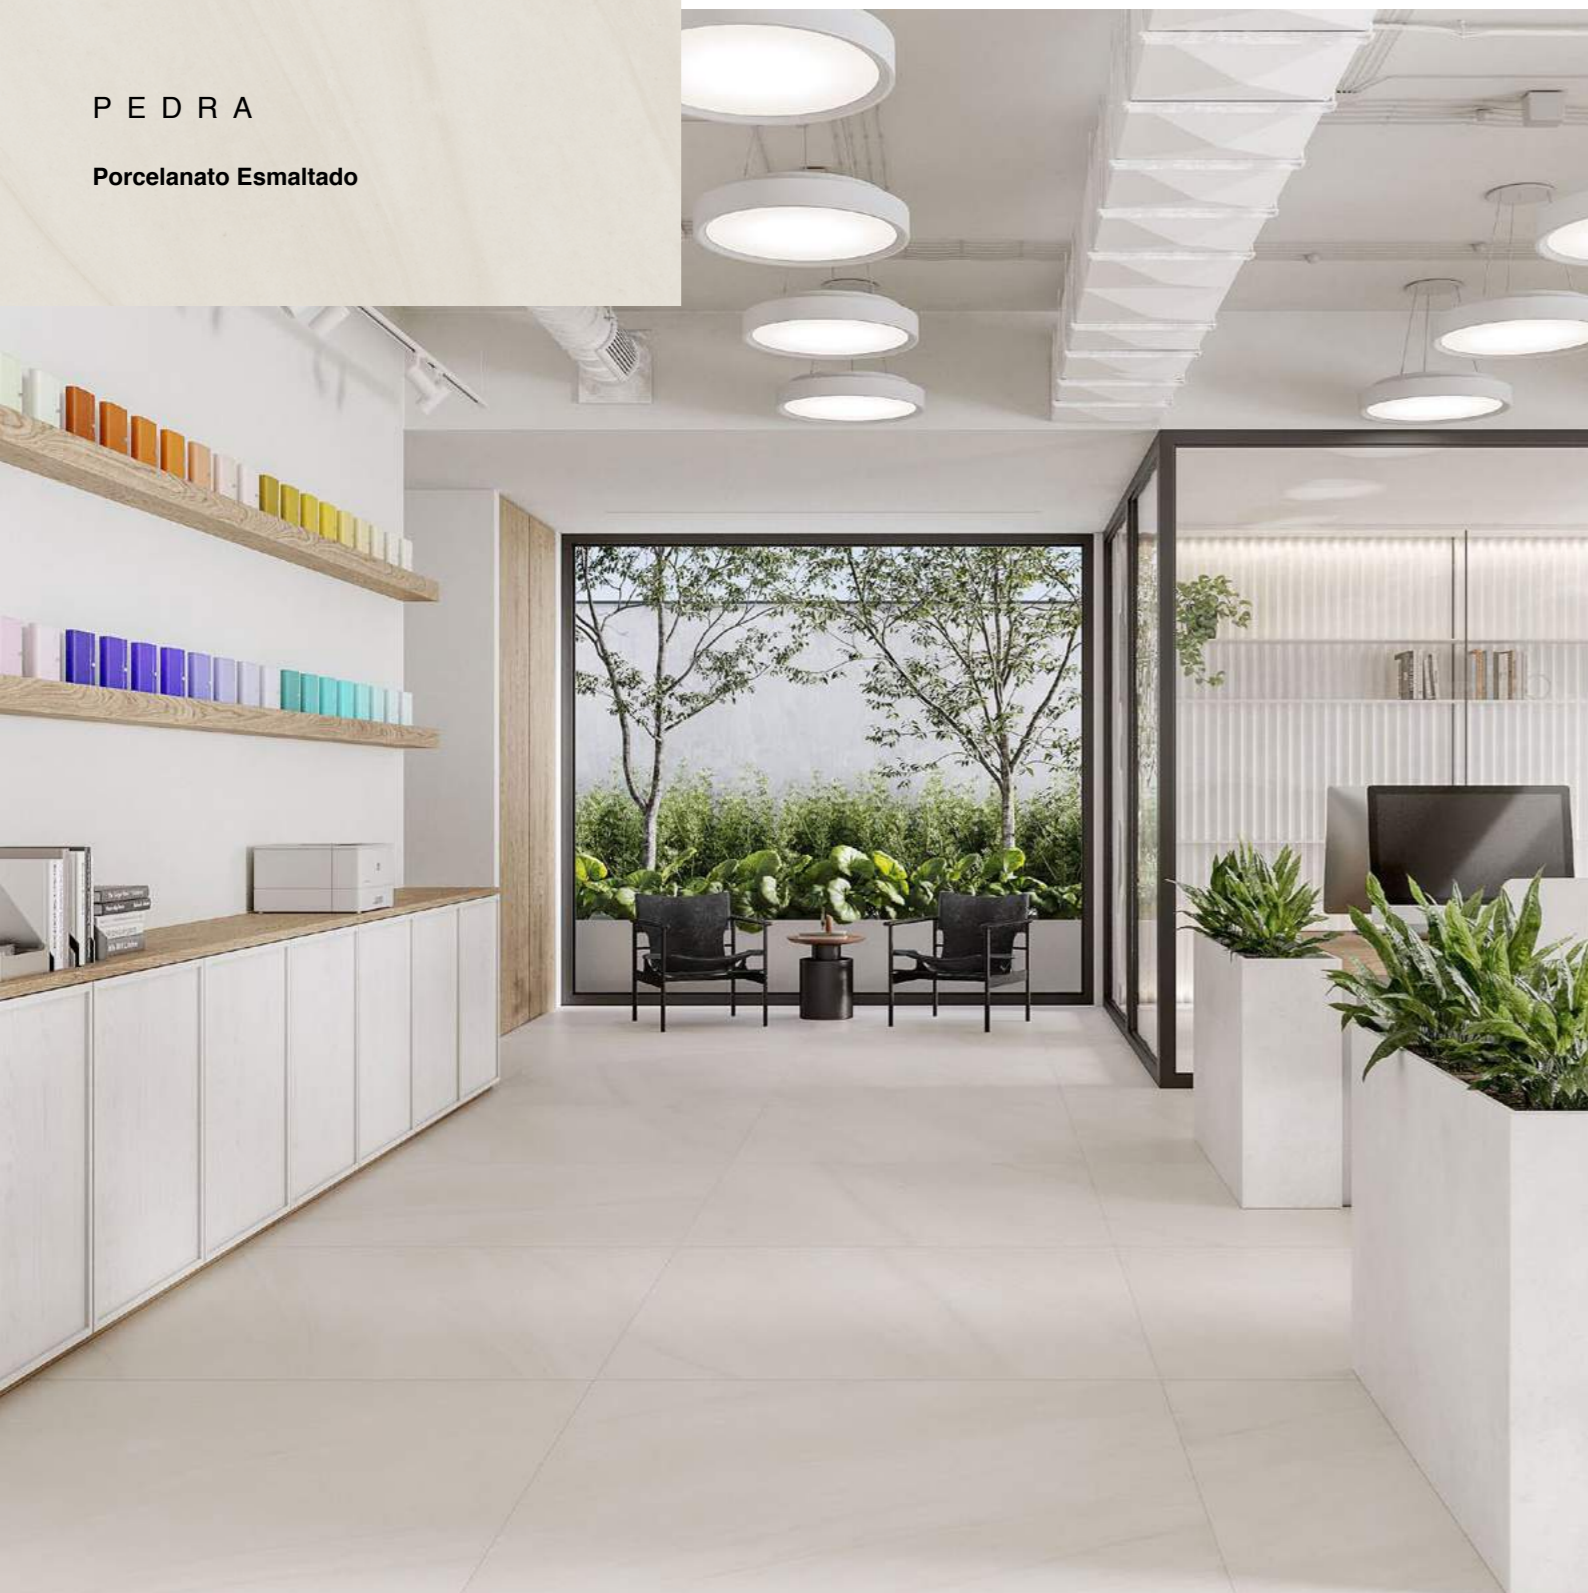

BOULEVARD

P E D R A

Porcelanato Esmaltado