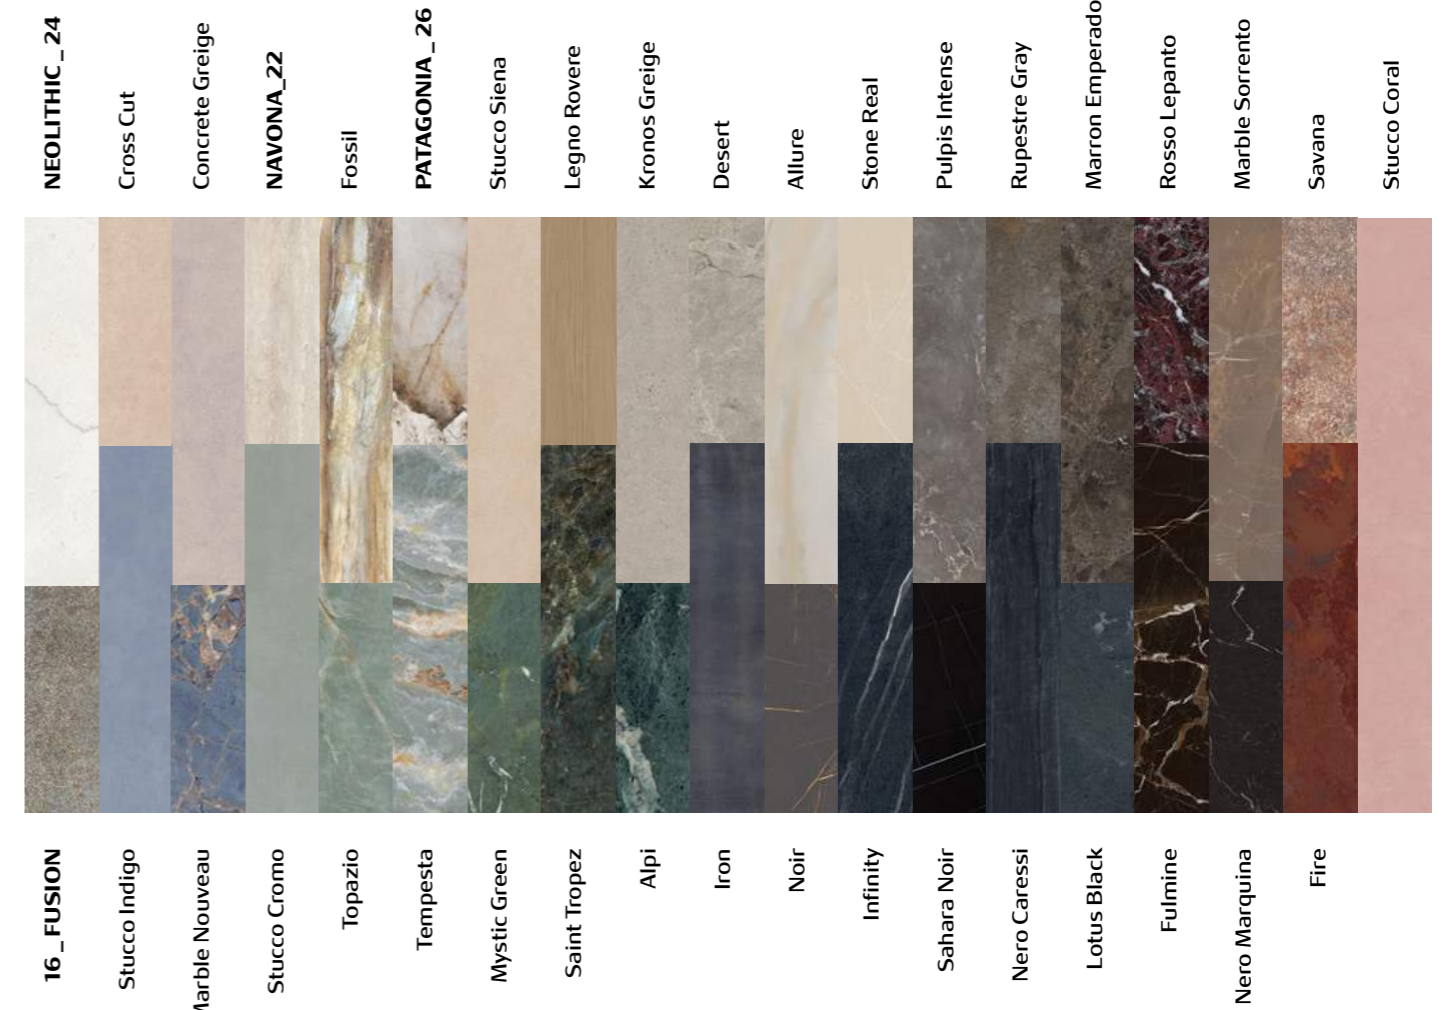

DO
ESSENCIAL
AO
SURPREENDENTE

From the essential to the surprising.
De lo esencial a lo sorprendente.

LANÇAMENTOS
2024

NOVOS SuperFormatos

NEW SuperSizes / NUEVOS SuperFormatos

Conheça os lançamentos
2024 e as séries que ganharam
complementos de linha: